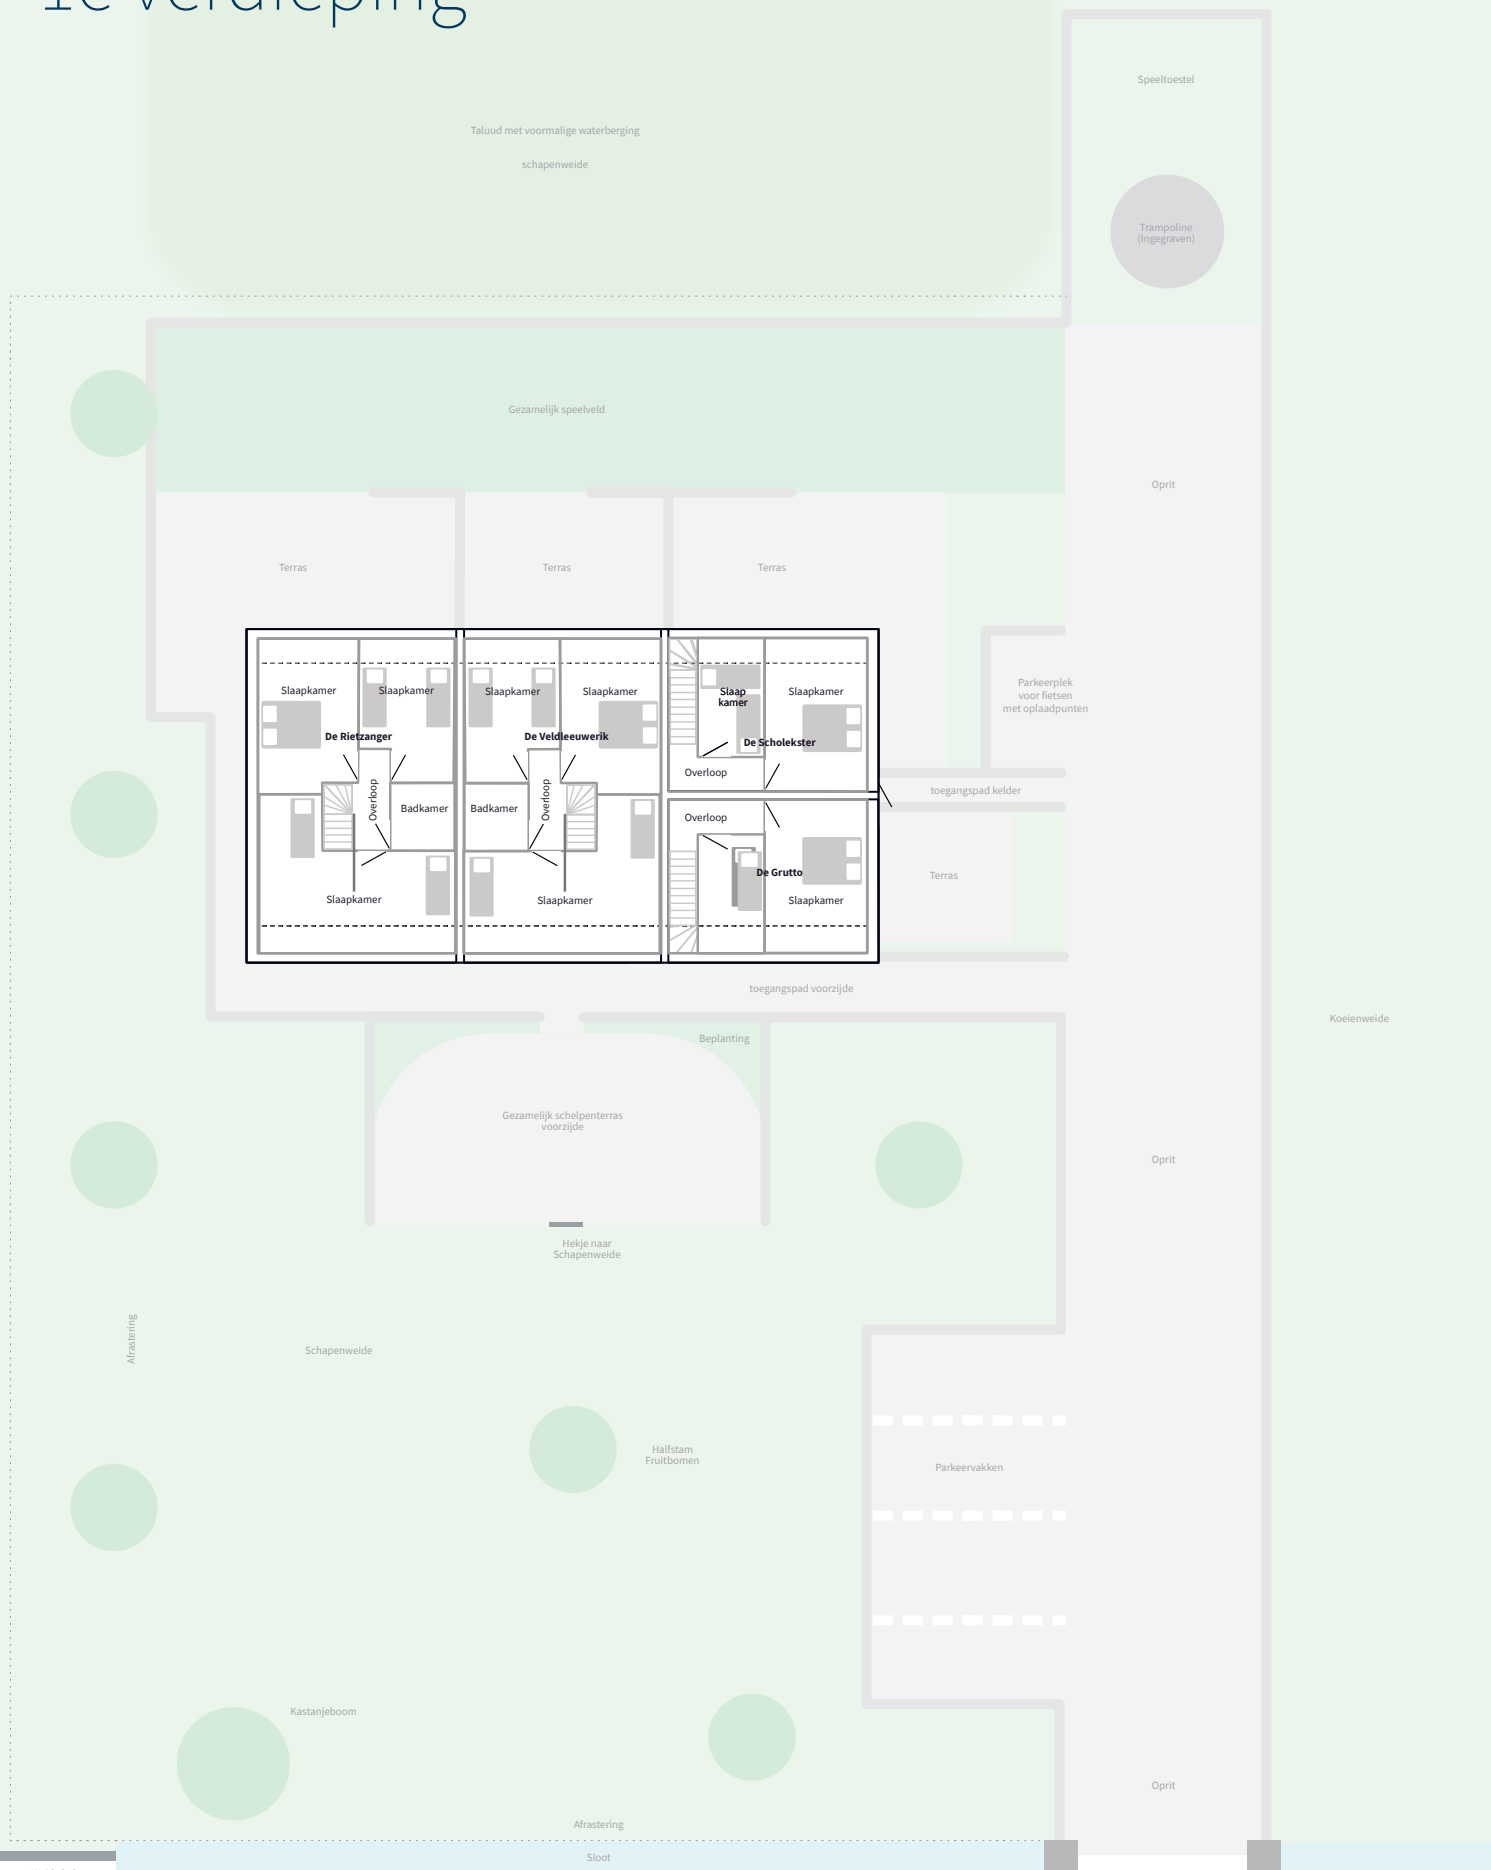

1e verdieping

Watergang

Watergang

Landbouwweg 11-17

Hof Welzinger